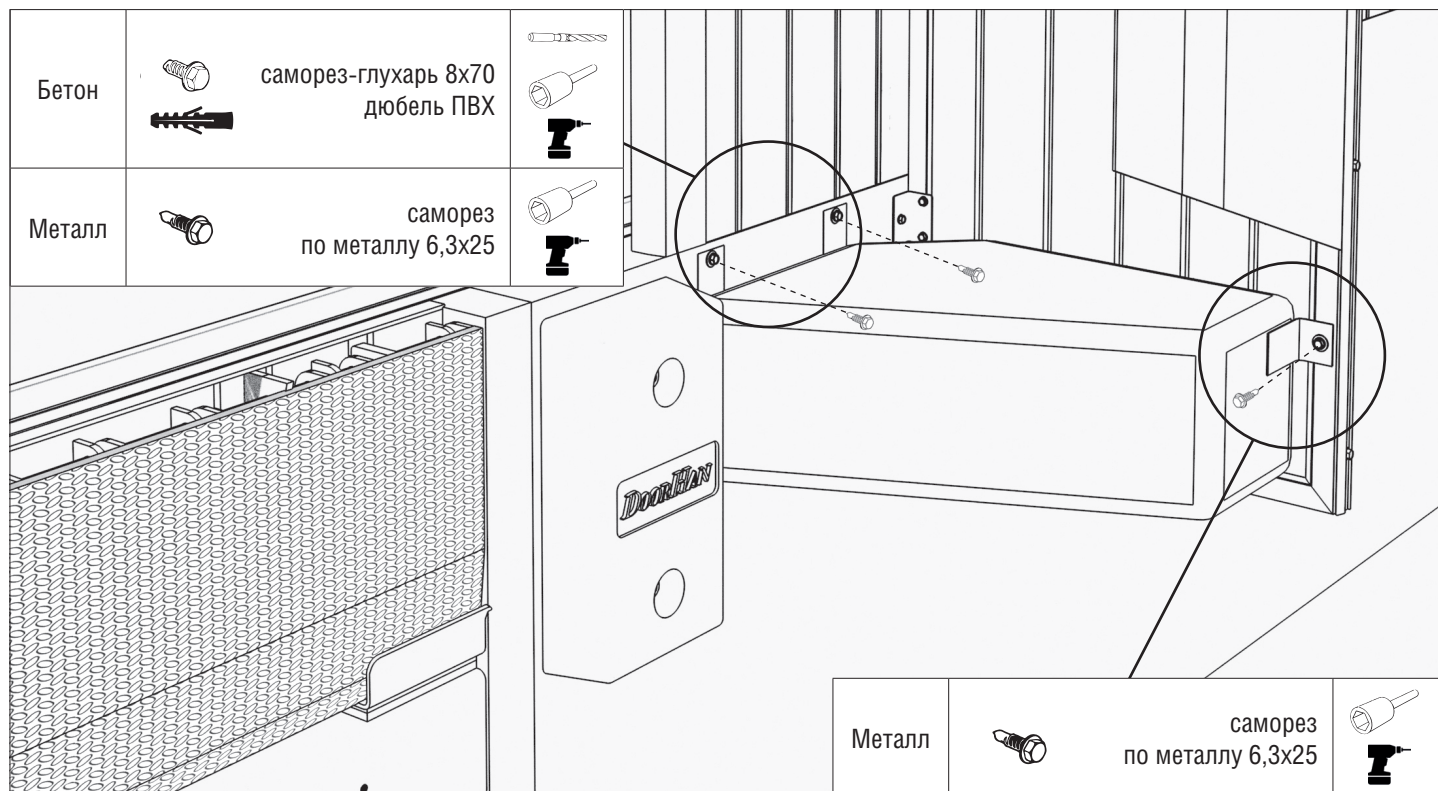

## УГЛОВАЯ ПОДУШКА ДЛЯ ГЕРМЕТИЗАТОРА ПРОЕМА

Схема монтажа для герметизатора с жесткой рамой

Схема монтажа для герметизатора со складной рамой

Тел.: +7 495 933-24-00 | [www.doorhan.ru](http://www.doorhan.ru) | e-mail: [info@doorhan.ru](mailto:info@doorhan.ru)