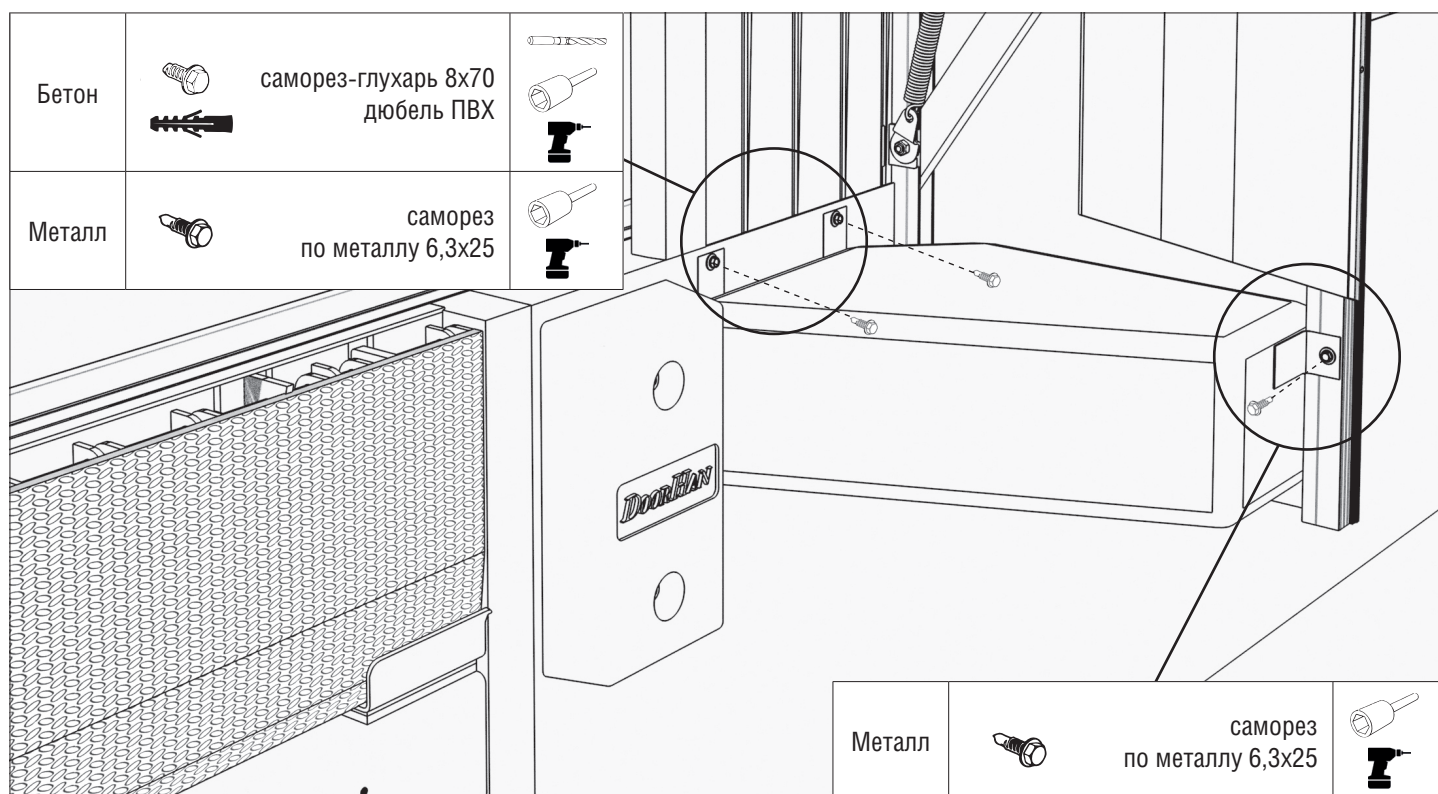

## УГЛОВАЯ ПОДУШКА ДЛЯ ГЕРМЕТИЗАТОРА ПРОЕМА

Схема монтажа для герметизатора с жесткой рамой

Схема монтажа для герметизатора со складной рамой

Тел.: +7 495 933-24-00 | [www.doorhan.ru](http://www.doorhan.ru) | e-mail: [info@doorhan.ru](mailto:info@doorhan.ru)